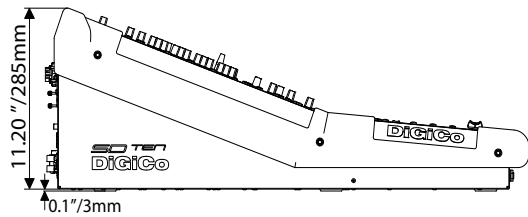

DiGiCo

DiGiCo SD10

STEALTH
CORE2

规格图

所有尺寸单位均为 mm

外观

尺寸: 1398mm / *982mm (宽) x 818mm (深) x 285mm (高)

重量: 60 / *52kg (含航空箱的重量为 175kg / *140kg)

航空箱: 1560mm / *1250mm (宽) x 500mm (深) x 1170mm (高) (可选)

电源要求: 90-264 VAC、47-63Hz 自动感应、235 瓦特

冗余: 内部 PSU x 2 (可选)

产品编码: X-SD10-WS (标准 SD10)

产品编码: X-SD10-WS-24 (SD10-24, 24 路输入推子版本)

* 小型款的重量和尺寸

DiGiCo HQ

Unit 10 Silverglade Business Park Leatherhead Road, Chessington,
Surrey, KT9 2QL, United Kingdom
info@digiconsoles.com

©DiGiCo 2020. All brand and product names are copyright to their respective owners
E&OE

www.digico.biz

DiGiCo
www.digico.biz

DiGiCo SD10 Datasheet 4