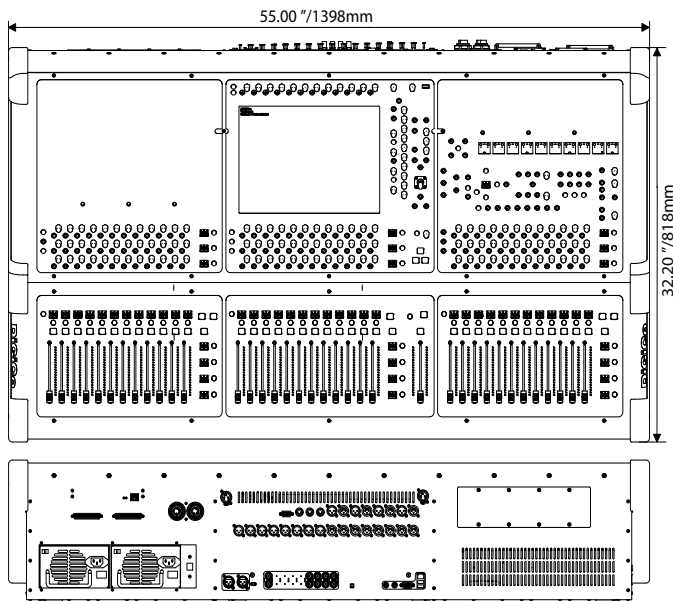

DiGiCo

DiGiCo SD10

STEALTH
CORE2

规格图

所有尺寸单位均为 mm

外观

尺寸: 1398mm / *982mm (宽) x 818mm (深) x 285mm (高)

重量: 60 / *52kg (含航空箱的重量为 175kg / *140kg)

航空箱: 1560mm / *1250mm (宽) x 500mm (深) x 1170mm (高) (可选)

电源要求: 90-264 VAC、47-63Hz 自动感应、235 瓦特

冗余: 内部 PSU x 2 (可选)

产品编码: X-SD10-WS (标准 SD10)

产品编码: X-SD10-WS-24 (SD10-24, 24 路输入推子版本)

* 小型款的重量和尺寸

DiGiCo HQ

Unit 10 Silverglade Business Park Leatherhead Road, Chessington,
Surrey, KT9 2QL, United Kingdom
info@digiconsoles.com

©DiGiCo 2020. All brand and product names are copyright to their respective owners
E&OE

www.digico.biz

DiGiCo
www.digico.biz

DiGiCo SD10 Datasheet 4