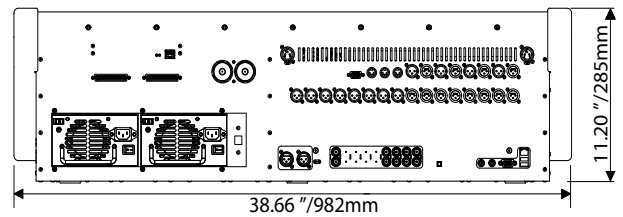

DiGiCo

DiGiCo SD10

STEALTH
CORE2

规格图

所有尺寸单位均为 mm

外观

尺寸: 1398mm / *982mm (宽) x 818mm (深) x 285mm (高)

重量: 60 / *52kg (含航空箱的重量为 175kg / *140kg)

航空箱: 1560mm / *1250mm (宽) x 500mm (深) x 1170mm (高) (可选)

电源要求: 90-264 VAC、47-63Hz 自动感应、235 瓦特

冗余: 内部 PSU x 2 (可选)

产品编码: X-SD10-WS (标准 SD10)

产品编码: X-SD10-WS-24 (SD10-24, 24 路输入推子版本)

* 小型款的重量和尺寸

DiGiCo HQ

Unit 10 Silverglade Business Park Leatherhead Road, Chessington,
Surrey, KT9 2QL, United Kingdom
info@digiconsoles.com

©DiGiCo 2020. All brand and product names are copyright to their respective owners
E&OE

www.digico.biz

DiGiCo
www.digico.biz

DiGiCo SD10 Datasheet 4